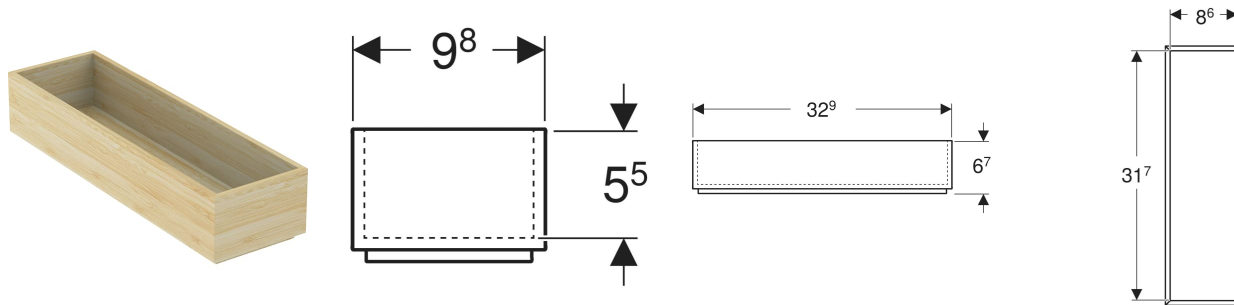

Geberit Schubladeneinsatz

INFO

- Schubladeneinsatz für Renova Plan Waschtischunterschrank

Art.-Nr.	Farbe / Oberfläche	B cm	H cm	T cm	VE1 St.
503.193.00.1 Neu	bambus / lackiert	9.8	6.7	32.9	1

Neuer Artikel verfügbar ab 01.04.2026