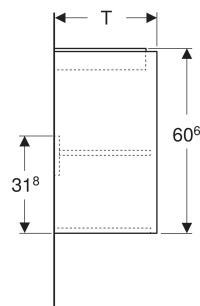

## EIGENSCHAFTEN

- Holz aus nachhaltiger Forstwirtschaft mit zertifizierter Herkunft
- Wandhängend
- Mit einer Tür
- Anschlagseite links oder rechts
- Griffmulde zum Öffnen
- Tür mit Dämpfungsmechanismus
- Mit einem versetzbaren Einlegeboden

## TECHNISCHE DATEN

Werkstoff Hochverdichtete Dreischicht-Holzspanplatte

## ZUBEHÖR

- Geberit Magnethalter
- Geberit Set Füße schmal

Art-Nr.	Farbe / Oberfläche	B cm	B1 cm	B2 cm	Breite Waschtisch cm	H cm	T cm	T1 cm	Tür	VE1 St.
504.084.PS.1 Neu	Eiche natur / Melamin Holzstruktur	55	49.6	51.8	60	60.6	33.7	30.1	Anschlag links oder rechts	1