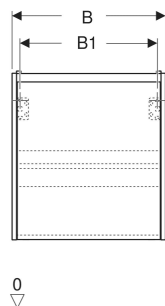

## EIGENSCHAFTEN

- Holz aus nachhaltiger Forstwirtschaft mit zertifizierter Herkunft
- Wandhängend
- Mit einer Tür
- Anschlagseite links oder rechts
- Griffmulde zum Öffnen
- Tür mit Dämpfungsmechanismus
- Mit einem versetzbaren Einlegeboden

## ZUBEHÖR

- Geberit Magnethalter
- Geberit Set Füße schmal

Art-Nr.	Farbe / Oberfläche	B cm	B1 cm	B2 cm	Breite Waschtisch cm	H cm	T cm	T1 cm	Tür	VE1 St.
504.084.PS.1 Neu	Eiche natur / Melamin Holzstruktur	55	49.6	51.8	60	60.6	33.7	30.1	Anschlag links oder rechts	1