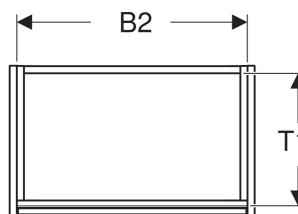

## EIGENSCHAFTEN

- Holz aus nachhaltiger Forstwirtschaft mit zertifizierter Herkunft
- Wandhängend
- Mit einer Tür
- Anschlagseite links oder rechts
- Griffmulde zum Öffnen
- Tür mit Dämpfungsmechanismus
- Mit einem versetzbaren Einlegeboden

## ZUBEHÖR

- Geberit Magnethalter
- Geberit Set Füße schmal

Art-Nr.	Farbe / Oberfläche	B cm	B1 cm	B2 cm	Breite Waschtisch cm	H cm	T cm	T1 cm	Tür	VE1 St.
504.084.PS.1 Neu	Eiche natur / Melamin Holzstruktur	55	49.6	51.8	60	60.6	33.7	30.1	Anschlag links oder rechts	1