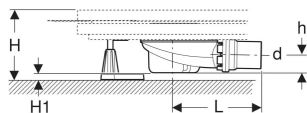

Geberit Duofix Duschwannenablauf mit sieben Füßen, für CleanFloor30 Duschfläche integriert, Sperrwasserhöhe 50 mm

VERWENDUNGSZWECKE

- Zum Einbau innerhalb von Gebäuden
- Zur Entwässerung von Geberit CleanFloor30 Duschflächen integriert
- Für Fußbodenaufbauten bis Oberkante Fertigfußboden 11.5–18 cm
- Zum Befestigen an Geberit Duofix Installationsrahmen für Duschflächen
- Zum Einsatz als Bodenablauf mit Abgang horizontal

EIGENSCHAFTEN

- Güteüberwacht nach EN 274-3
- Geruchsverschlussbecher demontierbar
- Gewindestangen kürzbar

LIEFERUMFANG

- Duschwannenablauf \varnothing 90 mm
- Anschlussstutzen aus PE-HD

- Füße für Installationsrahmen
- 14 Gummiauflagen
- Halterung für Duschwannenablauf
- Montagehilfe
- Befestigungsschraube

ZUSÄTZLICH ZU BESTELLEN

- Geberit CleanFloor30 Duschfläche integriert, mit Dichtvlies
- Geberit Duofix Installationsrahmen für Duschflächen

Art.-Nr.	DN	d, \varnothing mm	L cm	H cm	H1 cm	h cm	VE1 St.
551.552.00.1	50	50	16.4	11.5–18	1.3–6.4	3.3	1
Neu							