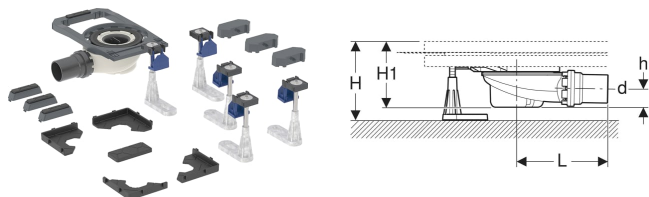

Geberit Duofix Duschwannenablauf mit fünf langen Füßen, für CleanFloor30 Duschfläche integriert, Sperrwasserhöhe 50 mm

VERWENDUNGSZWECKE

- Zum Einbau innerhalb von Gebäuden
- Zur Entwässerung von Geberit CleanFloor30 Duschflächen integriert
- Für Fußbodenaufbauten bis Oberkante Fertigfußboden 13,5–25 cm
- Zum Befestigen an Geberit Duofix Installationsrahmen für Duschflächen
- Zum Einsatz als Bodenablauf mit Abgang horizontal

EIGENSCHAFTEN

- Güteüberwacht nach EN 274-3
- Geruchsverschlussbecher demontierbar
- Gewindestangen kürzbar

LIEFERUMFANG

- Duschwannenablauf \varnothing 90 mm
- Anschlussstutzen aus PE-HD

- Füße für Installationsrahmen
- 12 Gummiauflagen
- Halterung für Duschwannenablauf
- Montagehilfe
- Befestigungsschraube

ZUSÄTZLICH ZU BESTELLEN

- Geberit CleanFloor30 Duschfläche integriert, mit Dichtvlies
- Geberit Duofix Installationsrahmen für Duschflächen

Art.-Nr.	DN	d, \varnothing mm	L cm	H cm	H1 cm	h cm	VE1 St.
551.565.00.1 Neu	50	50	16.5	13.5–25	11.8	3.3	1