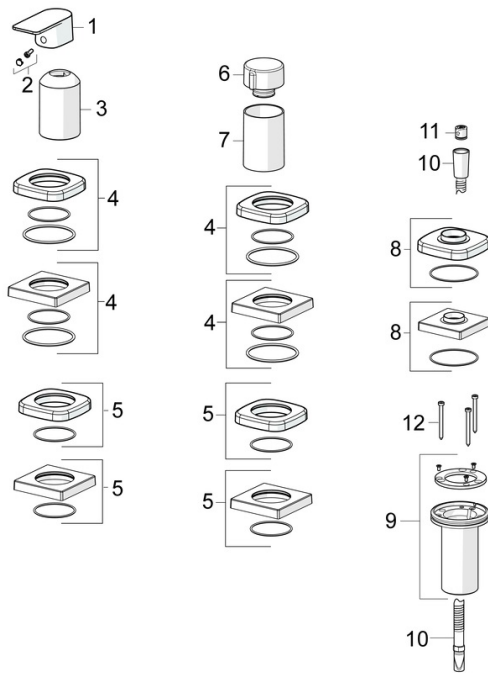

- Wanne & Dusche
- Fertigmontageset, Einhebelmischer
- Wannenrandmontage
- Chrom
- Einhandbedienhebel/Griff, Hebel mit W+K-Kennzeichnung
- Drehumsteller, druckunabhängig
- Temperaturbegrenzer
- ø 4.0 Steuerpatrone mit keramischen Dichtscheiben zur Wassermengen- und Temperatureinstellung, Rückflussverhinderer
- Armaturenkörper aus entzinkungsbeständigem Messing (DZR)
- Rosette soft edge, Hülse

### Technische Eigenschaften

Warmwasserversorgung **max. +80°C**  
 Arbeitsdruck **0.5-10 bar**  
 Anschlussgröße **G1/2**  
 Sicherungseinrichtung (EN1717) **EB**  
 Werkstoff **Messing**

### SP57319473

	Name	Art.-Nr.
01	Hebel	1009774V
02	Dekorkappe	59914573
03	Abdeckhülse	59914572
04	Rosette, 75x75 mm	59914213
04	Abdeckplatte, 75x75 mm, for Compact Ausgelaufen	59914675
05	Rosette, 75x75 mm	59914214
05	Abdeckplatte, 75x75 mm Ausgelaufen	59914676
06	Mengen-Einstell-Griff	59914669
07	Abdeckhülse	59914671
08	Rosette, 75x75 mm	1003885V
08	Abdeckplatte, 75x75 mm Ausgelaufen	59914677
09	Schlauchdurchführung	59914673
10	Brauseschlauch, L=1750, G1/2-M12x1	59912281
11	Rückschlagventil	59905714
12	Schraube, M4x45	59912291