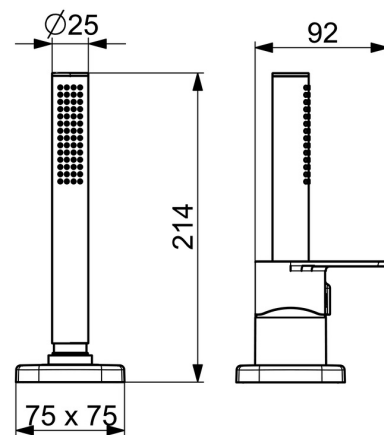

EAN: 4057304015311

[static.hansa.com/57319173](http://static.hansa.com/57319173)

Das kantige Design in schlichter, eleganter Ausführung macht diese Wannenrandarmatur zur perfekten Ergänzung für Ihre modernes Badezimmer. Mit dem Einhebelmischer lassen sich die Temperatur und Wassermenge intuitiv justieren. Dieses Fertigmontageset eignet sich perfekt für die Wannenrandmontage und ist mit einem drehbaren Umsteller ausgestattet, die den Wechsel zwischen Wannen- und Brausemodus einfach macht. Der Innenkörper aus korrosionsbeständigem Messing garantiert Langlebigkeit und hohe Temperaturbeständigkeit. Dieses erstklassige Produkt bietet hervorragende Funktionalität und zeitlose Eleganz für jedes Baddesign.

- Wanne & Dusche
- Fertigmontageset, Einhebelmischer
- Wannenrandmontage
- Chrom
- Einhandbedienhebel/Griff, Hebel mit W+K-Kennzeichnung
- Drehumsteller, druckunabhängig
- Temperaturbegrenzer
- ø 4.0 Steuerpatrone mit keramischen Dichtscheiben zur Wassermengen- und Temperatureinstellung, Rückflussverhinderer
- Armaturenkörper aus entzinkungsbeständigem Messing (DZR)
- Rosette soft edge, Hülse

### Technische Eigenschaften

Warmwasserversorgung **max. +80°C**  
 Arbeitsdruck **0.5-10 bar**  
 Anschlussgröße **G1/2**  
 Sicherungseinrichtung (EN1717) **EB**  
 Werkstoff **Messing**

### SP57319473

	Name	Art.-Nr.
01	Hebel	1009774V
02	Dekorkappe	59914573
03	Abdeckhülse	59914572
04	Rosette, 75x75 mm	59914213
04	Abdeckplatte, 75x75 mm, for Compact Ausgelaufen	59914675
05	Rosette, 75x75 mm	59914214
05	Abdeckplatte, 75x75 mm Ausgelaufen	59914676
06	Mengen-Einstell-Griff	59914669
07	Abdeckhülse	59914671
08	Rosette, 75x75 mm	1003885V
08	Abdeckplatte, 75x75 mm Ausgelaufen	59914677
09	Schlauchdurchführung	59914673
10	Brauseschlauch, L=1750, G1/2-M12x1	59912281
11	Rückschlagventil	59905714
12	Schraube, M4x45	59912291