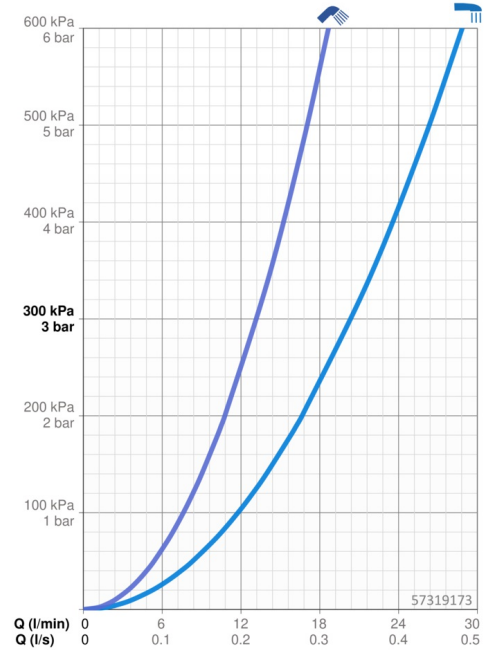

Technische Daten

Durchflusseigenschaften

Durchfluss bei 3 bar **20.4 / 13.2 l/min**

Technische Eigenschaften

Warmwasserversorgung **max. +80°C**
Arbeitsdruck **0.5-10 bar**
Anschlussgröße **G1/2**
Sicherungseinrichtung (EN1717) **EB**
Werkstoff **Messing**

Vorschriften

EN Standard **EN 817**
Geräuschkategorie **I (ISO 3822)**

Zulassungen und Deklarationen

Konformitätserklärung **DoC**