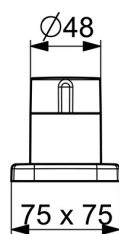

EAN: 4057304015311

static.hansa.com/57319173

Das kantige Design in schlichter, eleganter Ausführung macht diese Wannenrandarmatur zur perfekten Ergänzung für Ihre modernes Badezimmer. Mit dem Einhebelmischer lassen sich die Temperatur und Wassermenge intuitiv justieren. Dieses Fertigmontageset eignet sich perfekt für die Wannenrandmontage und ist mit einem drehbaren Umsteller ausgestattet, die den Wechsel zwischen Wannen- und Brausemodus einfach macht. Der Innenkörper aus korrosionsbeständigem Messing garantiert Langlebigkeit und hohe Temperaturbeständigkeit. Dieses erstklassige Produkt bietet hervorragende Funktionalität und zeitlose Eleganz für jedes Baddesign.

- Wanne & Dusche
- Fertigmontageset, Einhebelmischer
- Wannenrandmontage
- Chrom
- Einhandbedienhebel/Griff, Hebel mit W+K-Kennzeichnung
- Drehumsteller, druckunabhängig
- Temperaturbegrenzer
- ø 4.0 Steuerpatrone mit keramischen Dichtscheiben zur Wassermengen- und Temperatureinstellung, Rückflussverhinderer
- Armaturenkörper aus entzinkungsbeständigem Messing (DZR)
- Rosette soft edge, Hülse