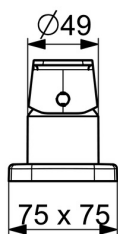

EAN: 4057304015311

static.hansa.com/57319173

Das kantige Design in schlichter, eleganter Ausführung macht diese Wannenrandarmatur zur perfekten Ergänzung für Ihre modernes Badezimmer. Mit dem Einhebelmischer lassen sich die Temperatur und Wassermenge intuitiv justieren. Dieses Fertigmontageset eignet sich perfekt für die Wannenrandmontage und ist mit einem drehbaren Umsteller ausgestattet, die den Wechsel zwischen Wannen- und Brausemodus einfach macht. Der Innenkörper aus korrosionsbeständigem Messing garantiert Langlebigkeit und hohe Temperaturbeständigkeit. Dieses erstklassige Produkt bietet hervorragende Funktionalität und zeitlose Eleganz für jedes Baddesign.

- Wanne & Dusche
- Fertigmontageset, Einhebelmischer
- Wannenrandmontage
- Chrom
- Einhandbedienhebel/Griff, Hebel mit W+K-Kennzeichnung
- Drehumsteller, druckunabhängig
- Temperaturbegrenzer
- ø 4.0 Steuerpatrone mit keramischen Dichtscheiben zur Wassermengen- und Temperatureinstellung, Rückflussverhinderer
- Armaturenkörper aus entzinkungsbeständigem Messing (DZR)
- Rosette soft edge, Hülse