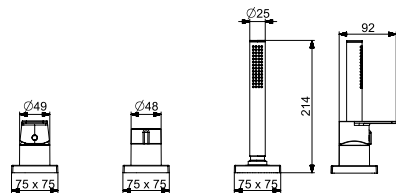

5731 9473

I (ISO 3822)
EN 817
50 - 1000 kPa
0.34 / 0.22 l/s (300 kPa)
max. +65°C

mpi.hansa.com/57319473