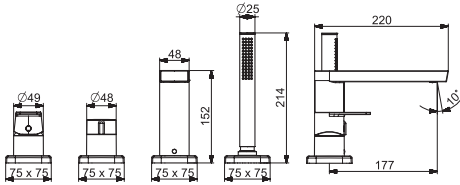

mpi.hansa.com/06442473

0643 9473

EN 817, EN 1112, EN 1113
 50 - 1000 kPa
 0.22 l/s (300 kPa)
 max. +65°C

mpi.hansa.com/06439473

5730 2173

I (ISO 3822)
 EN 817
 50 - 1000 kPa
 0.34 / 0.22 l/s (300 kPa)
 max. +65°C