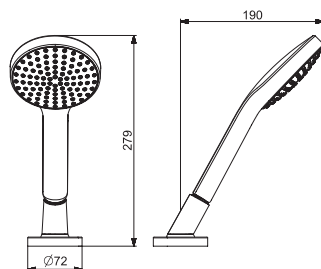

5324 9440

EN 1112, EN 1113
50 - 500 kPa
0.25 l/s (300 kPa)
max. +65°C

mpi.hansa.com/53249440