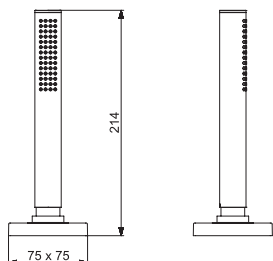

5354 9420

EN 1112, EN 1113
50 - 500 kPa
0.22 l/s (300 kPa)
max. +65°C

mpi.hansa.com/53549420