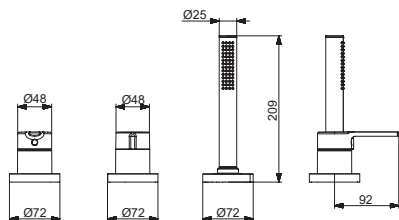

mpi.hansa.com/03419483

0340 2473

EN 817, EN 1112, EN 1113
 50 - 1000 kPa
 0.34 / 0.22 l/s (300 kPa)
 max. +65°C

mpi.hansa.com/03402473

0341 9473

EN 817, EN 1112, EN 1113
 50 - 1000 kPa
 0.22 l/s (300 kPa)
 max. +65°C