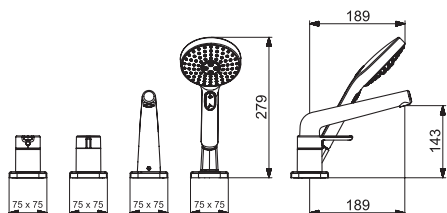

HANSA

Installation and maintenance guide

4-9

9

10-13

14

5312 2083

I (ISO 3822)
 EN 817, EN 1112, EN 1113
 50 - 1000 kPa
 0.34 / 0.22 l/s (300 kPa)
 300 kPa (0.3 l/s)
 max. +65°C

mpi.hansa.com/53122083

5325 9083

I (ISO 3822)
 EN 817, EN 1112, EN 1113
 50 - 1000 kPa
 0.34 / 0.2 l/s (300 kPa)
 300 kPa (0.2 l/s)
 300 kPa (0.3 l/s)
 max. +65°C

mpi.hansa.com/53259083

5312 2063

I (ISO 3822)
 EN 817, EN 1112, EN 1113
 50 - 1000 kPa
 0.34 / 0.22 l/s (300 kPa)
 300 kPa (0.3 l/s)
 max. +65°C