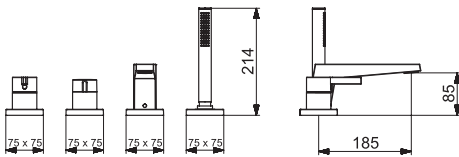

mpi.hansa.com/53122063

5325 9063

I (ISO 3822)
 EN 817, EN 1112, EN 1113
 50 - 1000 kPa
 0.34 / 0.2 l/s (300 kPa)
 300 kPa (0.2 l/s)
 300 kPa (0.3 l/s)
 max. +65°C

mpi.hansa.com/53259063

5775 2483

EN 817, EN 1112, EN 1113
 50 - 1000 kPa
 0.34 / 0.22 l/s (300 kPa)
 max. +65°C