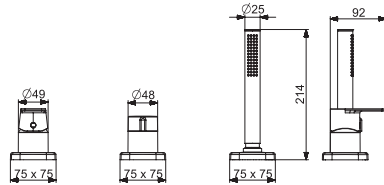

5731 9173

I (ISO 3822)
EN 817
50 - 1000 kPa
0.34 / 0.22 l/s (300 kPa)
max. +65°C

mpi.hansa.com/57319173