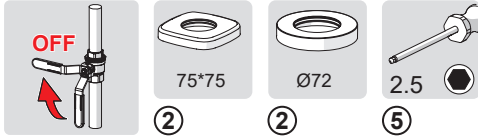

mpi.hansa.com/53249440

5354 9470

EN 1112, EN 1113
50 - 500 kPa
0.22 l/s (300 kPa)
max. +65°C

mpi.hansa.com/53549470

5728 1000

EN 1112, EN 1113
0.22 l/s (300 kPa)
max. +65°C

mpi.hansa.com/57281000

cleaning.hansa.com