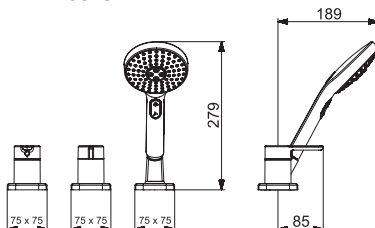

5325 9083

I (ISO 3822)
EN 817, EN 1112, EN 1113
50 - 1000 kPa
0.34 / 0.2 l/s (300 kPa)
300 kPa (0.2 l/s)
300 kPa (0.3 l/s)
max. +65°C