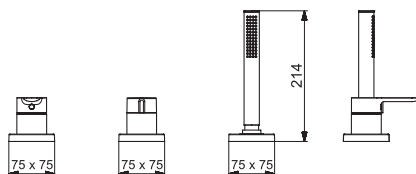

0643 9493

EN 817, EN 1112, EN 1113
50 - 1000 kPa
0.22 l/s (300 kPa)
max. +65°C

mpi.hansa.com/06439493