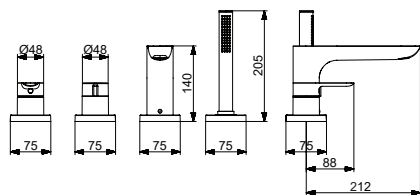

mpi.hansa.com/03419473

0643 9493

EN 817, EN 1112, EN 1113
 50 - 1000 kPa
 0.22 l/s (300 kPa)
 max. +65°C

mpi.hansa.com/06439493

0644 2473

EN 817, EN 1112, EN 1113
 50 - 1000 kPa
 0.34 / 0.22 l/s (300 kPa)
 max. +65°C