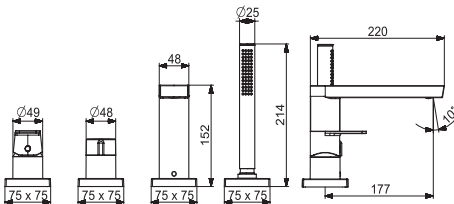

mpi.hansa.com/57302173

5731 9173

I (ISO 3822)
 EN 817
 50 - 1000 kPa
 0.34 / 0.22 l/s (300 kPa)
 max. +65°C

mpi.hansa.com/57319173

5730 2473

I (ISO 3822)
 EN 817
 50 - 1000 kPa
 0.34 / 0.22 l/s (300 kPa)
 max. +65°C