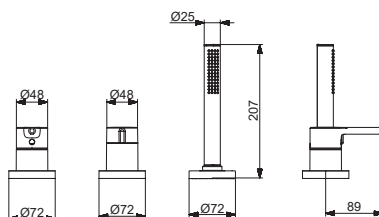

5470 9007

EN 817
50 - 1000 kPa
0.22 l/s (300 kPa)
max. +65°C

mpi.hansa.com/54709007