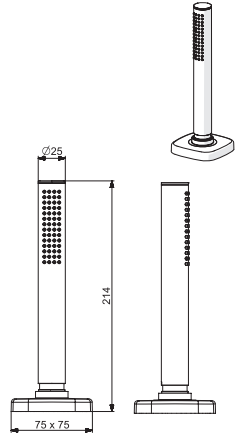

mpi.hansa.com/53249440

5354 9470

EN 1112, EN 1113
50 - 500 kPa
0.22 l/s (300 kPa)
max. +65°C

mpi.hansa.com/53549470

5728 1000

EN 1112, EN 1113
0.22 l/s (300 kPa)
max. +65°C

mpi.hansa.com/57281000

cleaning.hansa.com