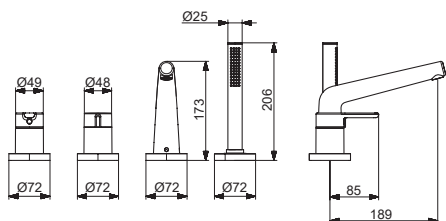

mpi.hansa.com/53122083

5325 9083

I (ISO 3822)
 EN 817, EN 1112, EN 1113
 50 - 1000 kPa
 0.34 / 0.2 l/s (300 kPa)
 300 kPa (0.2 l/s)
 300 kPa (0.3 l/s)
 max. +65°C

mpi.hansa.com/53259083

5312 2063

I (ISO 3822)
 EN 817, EN 1112, EN 1113
 50 - 1000 kPa
 0.34 / 0.22 l/s (300 kPa)
 300 kPa (0.3 l/s)
 max. +65°C