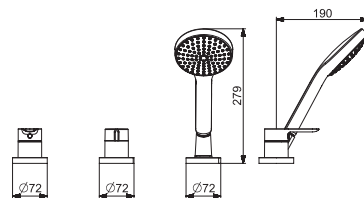

0643 9473

EN 817, EN 1112, EN 1113
50 - 1000 kPa
0.22 l/s (300 kPa)
max. +65°C

mpi.hansa.com/06439473