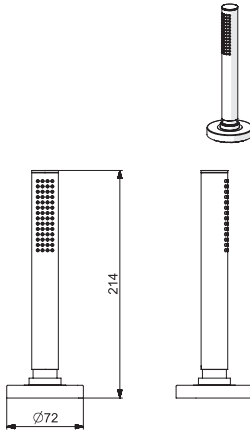

5354 9470

EN 1112, EN 1113
50 - 500 kPa
0.22 l/s (300 kPa)
max. +65°C