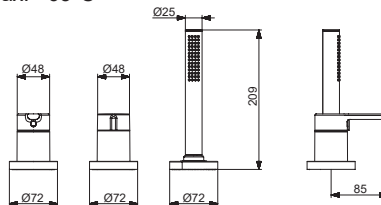

5325 9063

I (ISO 3822)
EN 817, EN 1112, EN 1113
50 - 1000 kPa
0.34 / 0.2 l/s (300 kPa)
300 kPa (0.2 l/s)
300 kPa (0.3 l/s)
max. +65°C