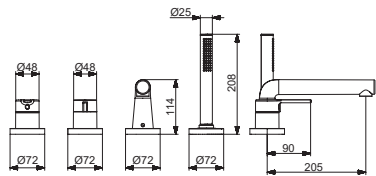

0340 2473

EN 817, EN 1112, EN 1113
50 - 1000 kPa
0.34 / 0.22 l/s (300 kPa)
max. +65°C

mpi.hansa.com/03402473