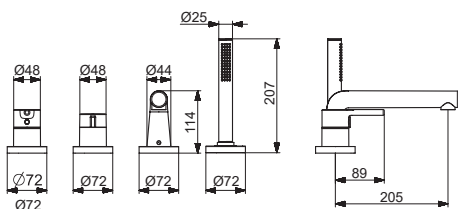

mpi.hansa.com/57302473

5731 9473

I (ISO 3822)
 EN 817
 50 - 1000 kPa
 0.34 / 0.22 l/s (300 kPa)
 max. +65°C

mpi.hansa.com/57319473

**5471 9007**

EN 817
50 - 1000 kPa
0.34 / 0.22 l/s (300 kPa)
max. +65°C

mpi.hansa.com/54719007**5470 9007**