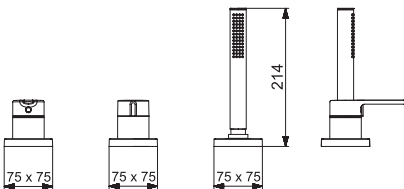

mpi.hansa.com/57752483

5779 9483

EN 817, EN 1112, EN 1113
 50 - 1000 kPa
 0.22 l/s (300 kPa)
 max. +65°C

mpi.hansa.com/57799483

0341 9483

EN 817, EN 1112, EN 1113
 50 - 1000 kPa
 0.22 l/s (300 kPa)
 max. +65°C