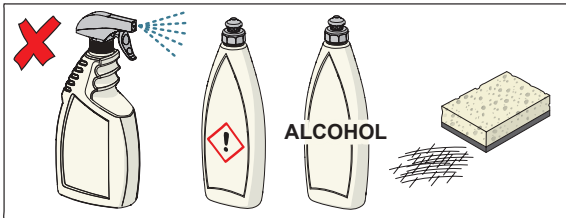

mpi.hansa.com/53249440

5354 9470

EN 1112, EN 1113
50 - 500 kPa
0.22 l/s (300 kPa)
max. +65°C

mpi.hansa.com/53549470

5728 1000

EN 1112, EN 1113
0.22 l/s (300 kPa)
max. +65°C

mpi.hansa.com/57281000

cleaning.hansa.com