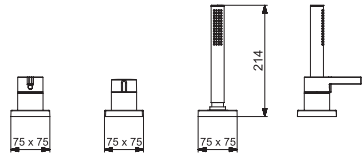

5779 9483

EN 817, EN 1112, EN 1113
50 - 1000 kPa
0.22 l/s (300 kPa)
max. +65°C

mpi.hansa.com/57799483