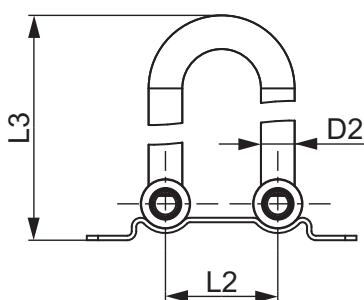

TECEflex HK-Montagegarnitur für Ventil-Kompaktheizkörper, Bodenmontage, vernickelt

Artikelnummer: 714901

Dimension: 16 x 15 mm Cu

Stichmaß: 50 mm

LE 1: 1 St.

LE 2: 10 St.

Beschreibung:

Zur Anbindung von Ventil-Kompaktheizkörpern aus dem Fußboden.

Vertriebsdaten:

Produktname: TECEflex HK-Montagegarnitur für Ventil-Kompaktheizkörper, Bodenmontage, vernickelt, Stichmaß 50 mm
 Warengruppe: 700
 Produktgruppe: 1007000030

Dimension: 16 x 15 mm Cu

Z1: 20