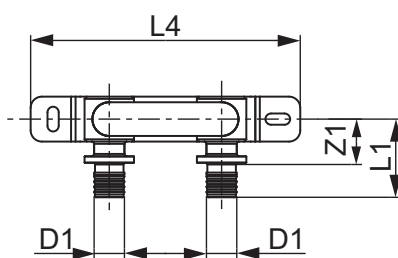

TECEflex HK-Montagegarnitur für Ventil-Kompaktheizkörper, Bodenmontage, vernickelt

Artikelnummer: 714901

Dimension: 16 x 15 mm Cu

Stichmaß: 50 mm

LE 1: 1 St.

LE 2: 10 St.

Beschreibung:

Zur Anbindung von Ventil-Kompaktheizkörpern aus dem Fußboden.

Vertriebsdaten:

Produktname: TECEflex HK-Montagegarnitur für Ventil-Kompaktheizkörper, Bodenmontage, vernickelt, Stichmaß 50 mm
 Warengruppe: 700
 Produktgruppe: 1007000030

Dimension: 16 x 15 mm Cu

Z1: 20