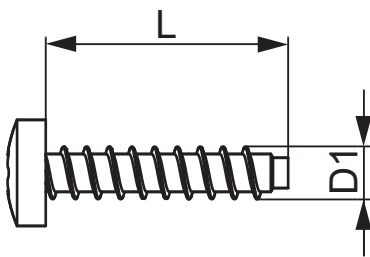

**TECE-Schraube**

Artikelnummer: 720524

Dimension: 3,5 x 16 mm

LE 1: 100 St.

LE 2: 3000 St.

**Beschreibung:**

Zur Befestigung der TECEflex und TECElogo Wandscheiben auf die verzinkten Stahlhalter.

**Vertriebsdaten:**

Produktname: TECE-Schraube 3,5 x 16 mm für TECE-Halter

Warengruppe: 700

Produktgruppe: 1007000070

Dimension: 3,5 x 16 mm

L1: 16