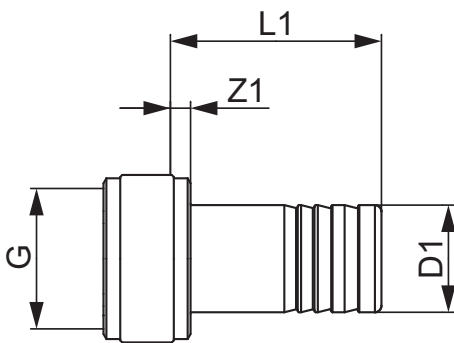

**TECElogo-Push Schnelladapter, Siliziumbronze**

Artikelnummer: 8730310

Dimension: 16 x 1/2"

Material: Siliziumbronze

LE 1: 10 St.

LE 2: 50 St.

Beschreibung:

Schnelladapter zum werkzeuglosen Anschluss von TECElogo Rohren an einen 1/2" TECE-Schnellanschluss. Die TECE-Spülkästen sind mit kompatiblen Schnellanschlüssen ausgestattet; mit Einstecknippel für TECElogo-Push Steckverbinder mit integrierter Haltefunktion.

Vertriebsdaten:

Produktname: TECElogo-Push Universal-Schnelladapter, Si-Bronze 16 x 1/2"
Warengruppe: 820
Produktgruppe: 1008200020

Dimension: 16 x 1/2"

Z1: 3

L1: 32

G: 1/2"